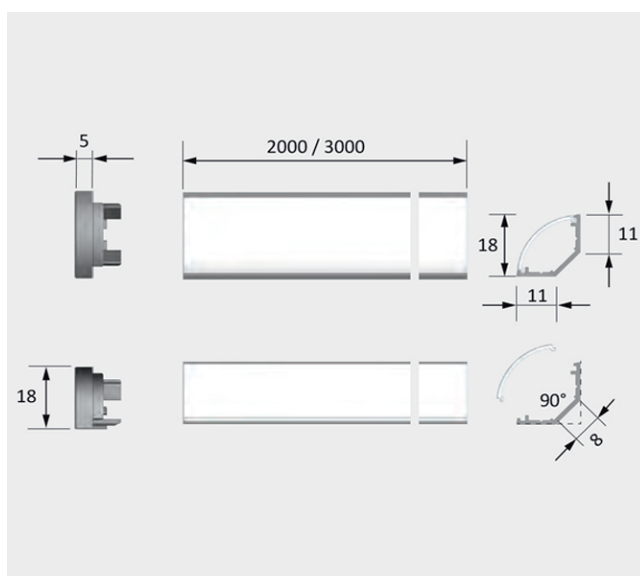

PRODUCTO

CHANNELLINE H

► DESCRIPCIÓN

Perfil para montar de aluminio para luz lineal, modelo ChannelLine H, para esquinas de muebles y nichos de cocina. Perfil para combinación con una luz Versa. Se puede colocar el cable detrás de la luz. Recomendado para Versa Inside 120 y Versa Inside 160.

REFERENCIAS

- 2000 mm: 5570601 (opalino).
- 2000 mm (juego de 10 piezas): 5570603 (opalino).
- 3000 mm: 5570602 (opalino).
- 3000 mm (juego de 10 piezas): 5570604 (opalino).
- Tapa de extremo (juego de 2 piezas) lacada: 2555901 (opalino).
- Pieza de muestra 300 mm: 5002001 (opalino).
- Paño de limpieza (isopropanol): 3650201 (opalino).

MÁS INFORMACIÓN

Channelline Profile

Channelline H

Produktvorteile

- ▶ Anbauprofil für die Ecke
- ▶ Nahezu randlose Leuchtfläche
- ▶ Rundabdeckung für einen breiten Lichtaustritt
- ▶ Beidseitig verschraubbar

Produkteigenschaft

- ▶ Homogene Lichtlinie mit Versa Inside ab 120 LED/m
- ▶ Sehr breiter Abstrahlwinkel von ca. 90°

Anwendung

- ▶ Möbelecken
- ▶ Küchennischen

Bestellhinweis

- ▶ Verwendung von Einspeisern und Verbindern im Profil möglich
- ▶ Zur Steigerung der Leuchtkraft können zwei Versa Inside nebeneinander eingeklebt werden
- ▶ Auswahlhilfe siehe Channelline-Übersichtsseite