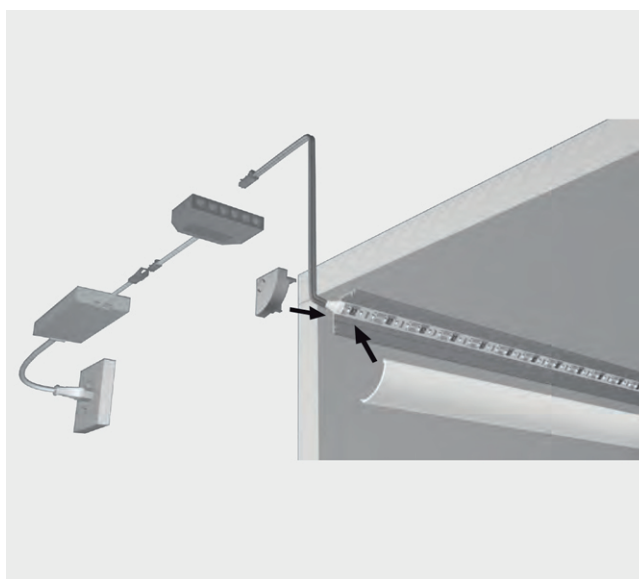

PRODUCTO

CHANNELLINE H

► DESCRIPCIÓN

Perfil para montar de aluminio para luz lineal, modelo ChannelLine H, para esquinas de muebles y nichos de cocina. Perfil para combinación con una luz Versa. Se puede colocar el cable detrás de la luz. Recomendado para Versa Inside 120 y Versa Inside 160.

Características

Aplicación: Luz de superficie a medida, nichos de cocina, esquinas de muebles.
 Combinación recomendada: Versa 60, Versa 90, Versa 120, Versa 120 HP.
 Cubierta: Opalina (traslúcida).

IMÁGENES

MÁS INFORMACIÓN

Channelline Profile

Channelline H

Produktvorteile

- ▶ Anbauprofil für die Ecke
- ▶ Nahezu randlose Leuchtfläche
- ▶ Rundabdeckung für einen breiten Lichtaustritt
- ▶ Beidseitig verschraubbar

Produkteigenschaft

- ▶ Homogene Lichtlinie mit Versa Inside ab 120 LED/m
- ▶ Sehr breiter Abstrahlwinkel von ca. 90°

Anwendung

- ▶ Möbelecken
- ▶ Küchennischen

Bestellhinweis

- ▶ Verwendung von Einspeisern und Verbindern im Profil möglich
- ▶ Zur Steigerung der Leuchtkraft können zwei Versa Inside nebeneinander eingeklebt werden
- ▶ Auswahlhilfe siehe Channelline-Übersichtsseite